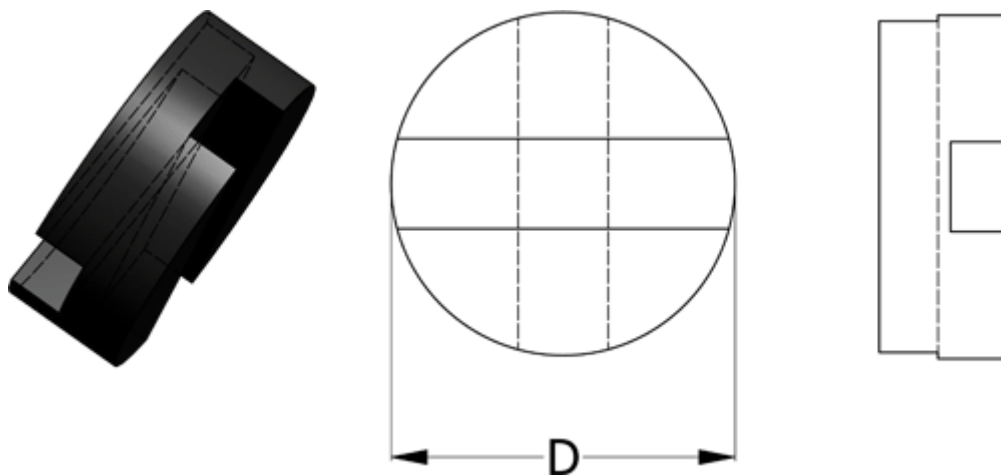

Varenummer: 332123609
Beskrivelse: Oldham element 236.09 Acetal

Mål

D = 9.5

Moment
(Nm) = 0.21

Note: = Overnævnte varenr. er kun for et koblingselement. Der går 2 koblingsnav og 1 element til 1 komplet kobling